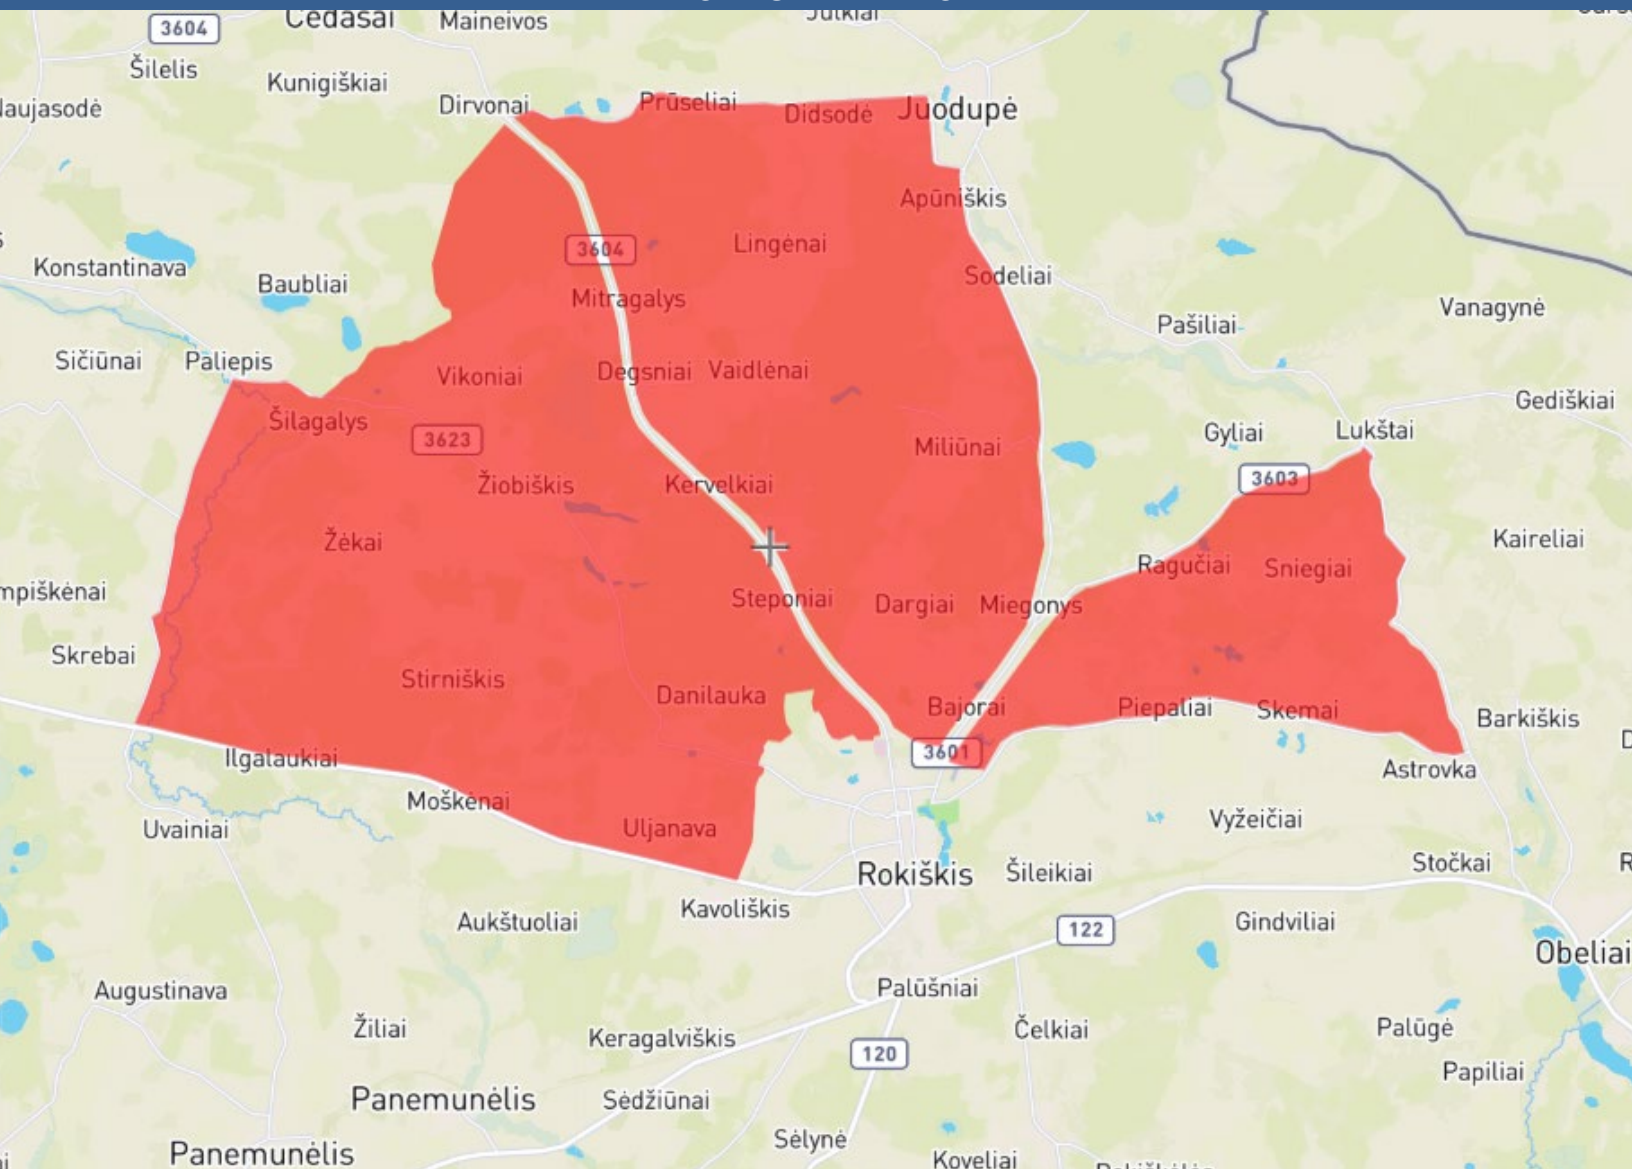

**„BIORINA WINTER RALLY ROKIŠKIS 2026“  
PAPILDOMŲ NUOSTATŲ PRIEDAS NR.5 / SUPPLEMENTARY REGULATIONS APPENDIX NO. 5**

**DRAUDŽIAMOS LOKALINĖS ZONOS  
RESTRICTED AREAS**

Visiems 2026 m. LARSC dalyviams, bei visiems kitiems I ir II vairuotojams, ketinantiems dalyvauti „Biorina Winter Rally Rokiškis 2026“ griežtai draudžiama būti šiose draudžiamų kelių zonose nuo Papildomų nuostatų paskelbimo iki 2026-01-30 (penktadienis) 07:00 val. Apie visus pažeidimus bus informuota SKK ir nacionalinės ASF. Asmenys, norintys draudžiamu laiku kirsti / būti draudžiamų kelių zonose, privalo apie savo ketinimus informuoti organizatorių ir gauti raštišką leidimą. Ši taisyklė netaikoma asmenims, kurių nuolatinė gyvenamoji vieta yra draudžiamose zonose.

To all LARC participants, and to all other 1st and 2nd drivers, intending to participate in „Biorina Winter Rally Rokiškis 2026“, strictly forbidden to be in these forbidden roads zones from the moment of Supplementary Regulations publication till 30.01.2026 (friday) 07:00 PM. Stewards and the National ASN will be notified of any detected violations. Persons, wishing to cross / stay on prohibited zones during the forbidden time, they must inform the Organizer about their intentions and obtain written permission. This rule does not apply to persons whose permanent residence is in forbidden zones.